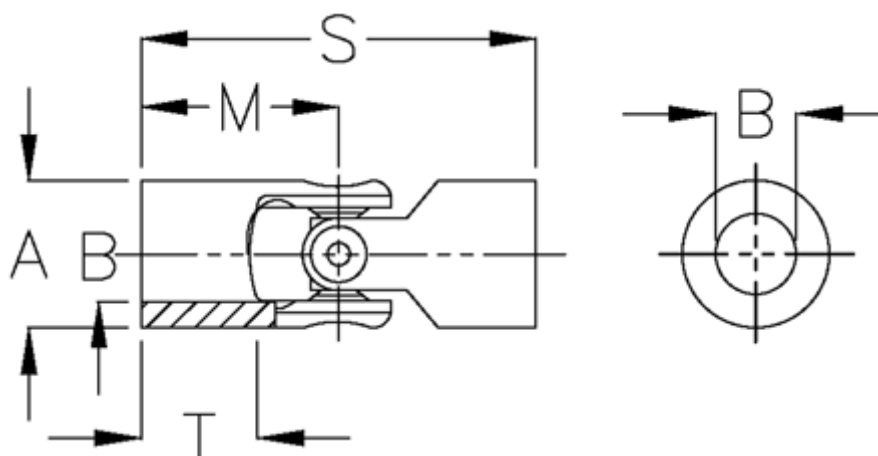

Varenummer: 07632410
Beskrivelse: Enkelt krydsled med nåleleje, kort udg
0.632.410

Mål

A	= 32
B H7	= 16
M	= 34.0
MD max. Nm	= 40
s	= 68
T	= 18